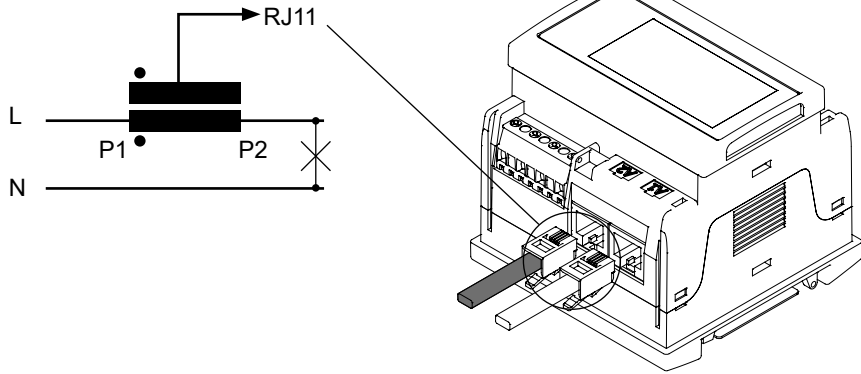

TCD06BX

UL NOTE: UL evaluated accessory for meter EM280, file E361995.

NOTE UL: pièce d'évaluation UL pour compteur EM280, fichier E361995.