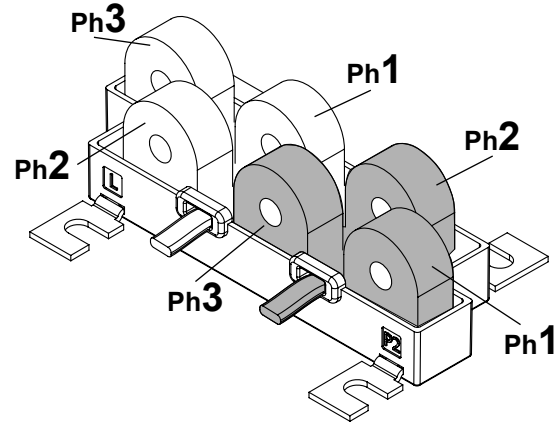

TCD06BX

UL NOTE: UL evaluated accessory for meter EM280, file E361995.

NOTE UL: pièce d'évaluation UL pour compteur EM280, fichier E361995.