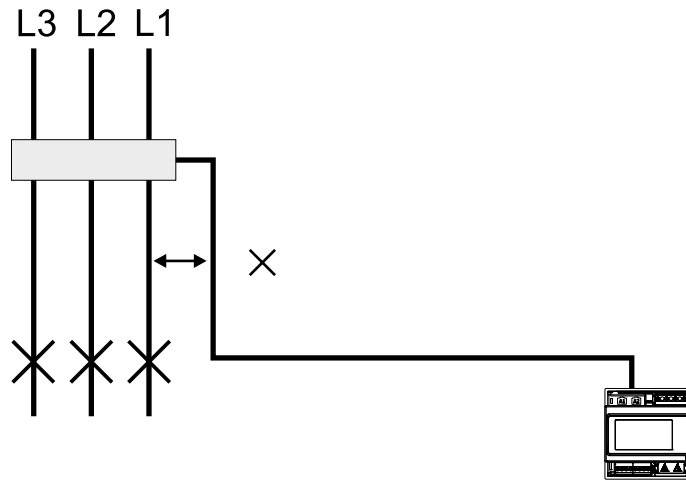

TCD06BX

UL NOTE: UL evaluated accessory for meter EM280, file E361995.

NOTE UL: pièce d'évaluation UL pour compteur EM280, fichier E361995.