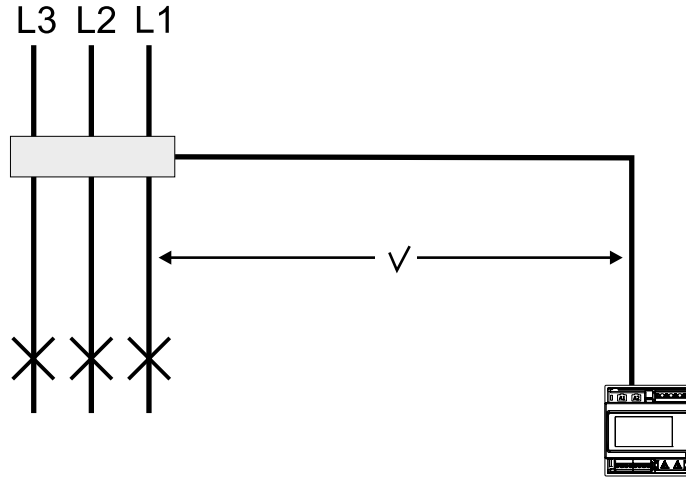

TCD06BX

UL NOTE: UL evaluated accessory for meter EM280, file E361995.

NOTE UL: pièce d'évaluation UL pour compteur EM280, fichier E361995.