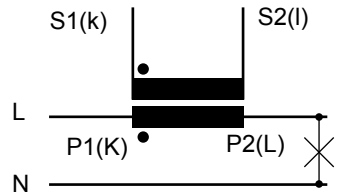

CTD-1Z

- CTD-1Z is only for DIN-rail mounting.
- CTD-1Z è solo per montaggio a guida DIN.
- CTD-1Z ist nur für DIN-Schienenmontage.
- CTD-1Z est seulement pour montage sur rail DIN.
- CTD-1Z es sólo para montaje en carril DIN.